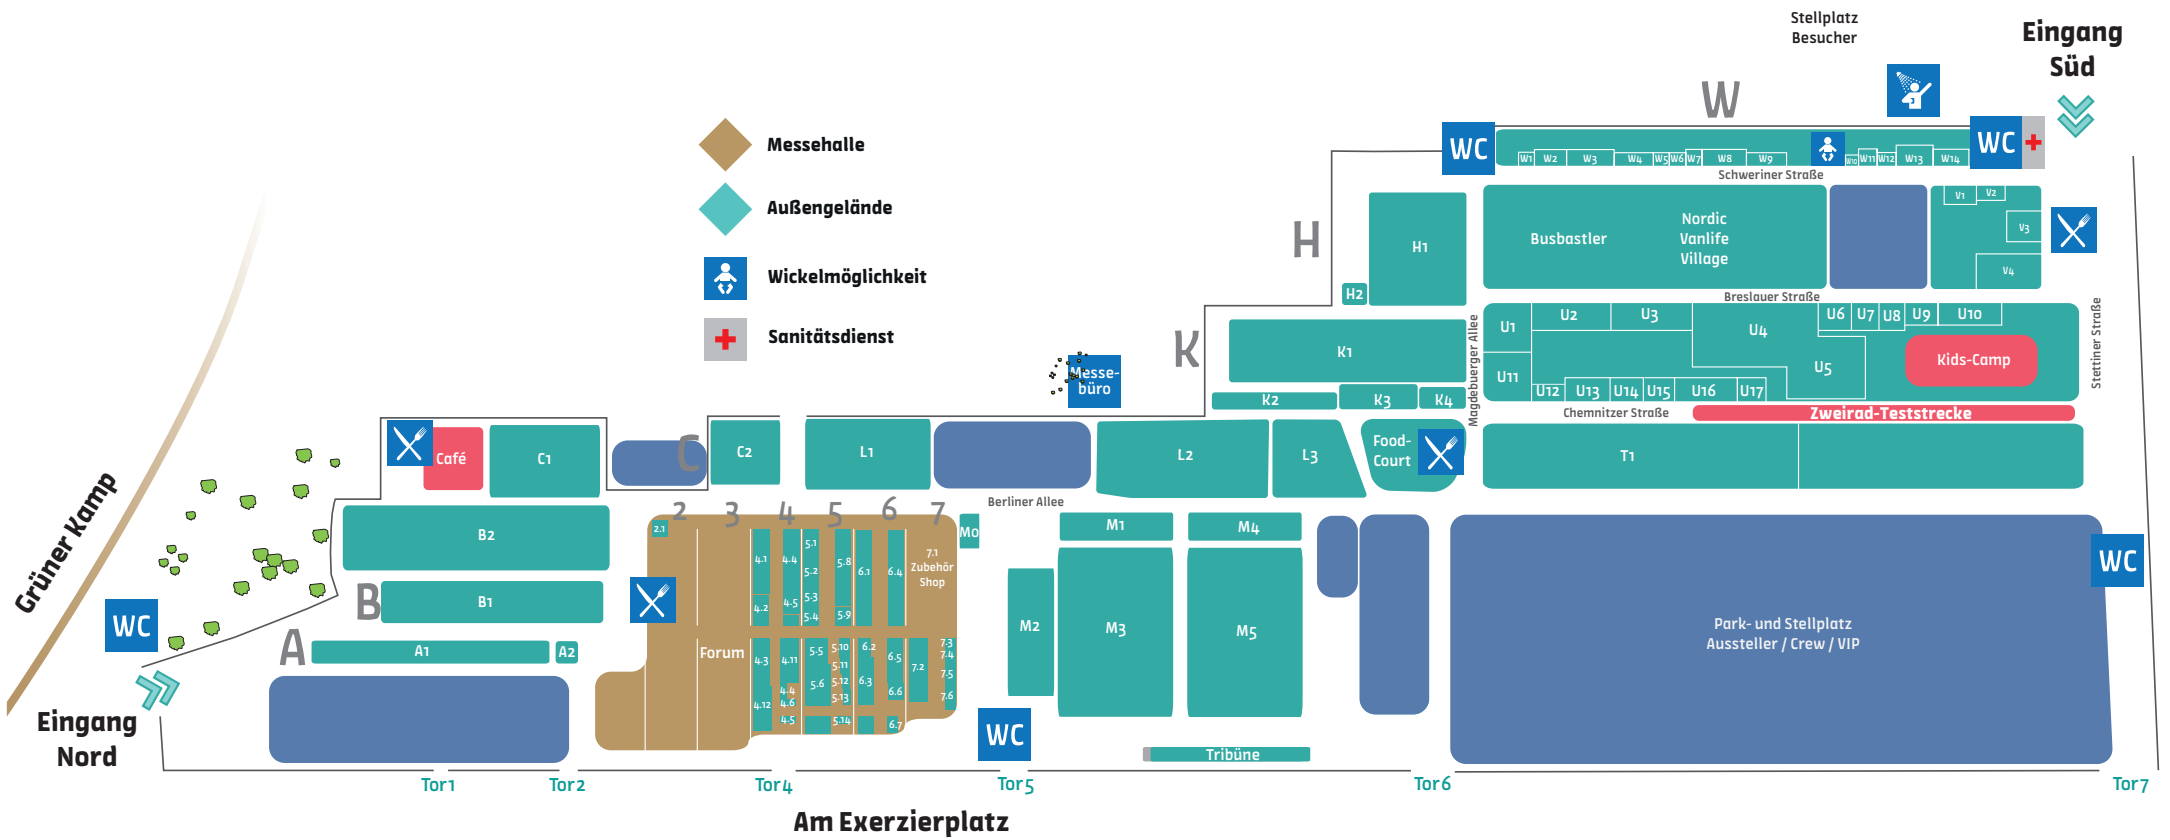

CARAVAN und CO 2023

Gesamtgelände

Stand 16.09.2023

CARAVAN und CO 2023

Messehallen

Stand 16.09.2023

3D-Nord GmbH	6.6	Dux Camper	K3	Moin Mobile GmbH	4.6	staybetter UG & Co. KG	W5
ADAC Vertriebsagentur Marita Günther GmbH	2.1	Emil Frey Küstengarage GmbH	K1	Motorrad Technik Kiel GmbH Harley Davidson	5.2	Suritec Systems GmbH	7.4
Allrid-E GmbH	U16	Fahrradhaus Russee	U13	Küstenrad E-Bike Stores	4.1	Tank Reisemobile e.K.	U2
AMC Deutschland	5.3	Fahrschule Simonsen GmbH & Co. KG	W8, 4.2	Natex Pro	6.7	Telis-Finanz AG	5.9
ASP GmbH	5.11	Stein Fahrzeughandel	U12	Nelson Park Terrassendächer GmbH	U14	Tesla Germany GmbH	4.10
Autohaus Lorenzen GmbH	4.12	Flow Carsharing GmbH	4.9	NordVan	7.2	Wavecamper	6.5
Autohaus Süverkrüp GmbH & Co. KG	U9	H. M. Pallhuber GmbH & Co. KG	5.4	O'Donnell Moonshine GmbH	4.5	Truma Gerätetechnik GmbH & Co. KG	W12
Autozentrum Nord GmbH	K2	Happy Smile Clean	7.3	ORC Exklusiv GmbH	U7	TWENTY INCH FACTORY GmbH	U15
Bauer Automobile GmbH	W2	Heim & Haus Produktion u. Vertriebs GmbH	5.5, A2, W1	Ostsee Campingpartner KG	L2, M1, M2, M3, 7.1	VANTOPIA	W13
Breadonauts	W7	Heinrich Nehrkorn GmbH & Co. KG	U6	Peggy Peg Innovative Systems GmbH	5.10	Vorwerk Deutschland Stiftung & Co. KG	6.2
BoCaWa GmbH	7.5	Heruth Reisemobile	W14, V1	Premium Mobile Kuntz GmbH	V4	Winters Caravan Center	T1
BouDi e.K.	V2	Hoppe Camper Fahrzeughandel GmbH	6.1, 6.4	Prima Bau und Gartenservice GmbH	7.6	Wohnmobil-Galerie GmbH	5.6
LUXORIA	U3	Hotspring Whirpool Import GmbH	5.1	Reimers Reisemobil GmbH	C2, L1	Wohnmobilarena GmbH & Co. KG	R1
Cable Friend	4.4	ICC Offroad GmbH & Co. KG	V3	Reisemobile Heide GmbH	M4, L3, M5	Wohnmobile Harrislee by Camp Leasing GmbH	K4
Camp Nation	H1	Klarsicht	W10	ReTent GbR	5.12	Wohnmobile und Transporte Jagel GmbH	4.3
Camperhuus	M3, M1, L2, M2, 7.1	Klaus GmbH+Co. KG	U10	Salty Blue Camper GmbH	4.11	Wohnwagen Gutbier GmbH & Co. KG	U1
Camping & Freizeit Held	4.7	Landespolizei Schleswig-Holstein	W9	SCA Service GmbH & Co KG	U8	Yes We Camp	Mo
Caravan Center Nord GmbH	M3, M1, L2, M2, 7.1	Lisa Automobile GmbH	U4, U5	Scuddy GmbH & Co. KG	U17		
Caravan Park Spann an GmbH & Co. KG	A1, B1, B2, C1	Maximalcare	5.14	SeasideCamper	W11		
Caravan Technik Mahl GmbH & Co. KG	6.3	Mindi GmbH	5.13	Jemako	W3		
Caravan Welt Nord GmbH	L3, M4, M5	Mobilheim Nord GmbH & Co. KG	U11	Simex Outdoor International GmbH	H2		
CONNEXX-inet	4.8	Moby Van	5.8	Simply Best GmbH	W6		
DCC Landesverband Schleswig-Holstein e.V.	W4						