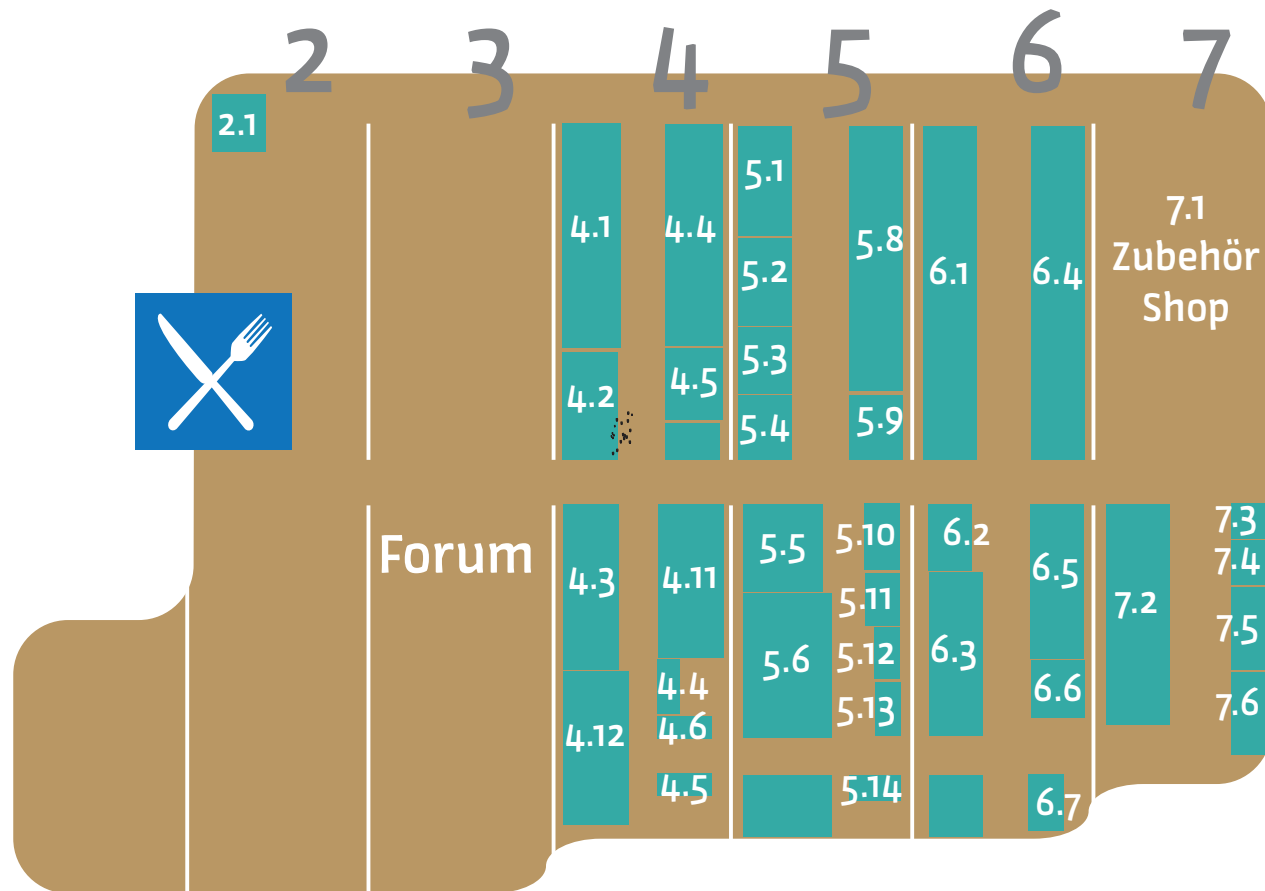

CARAVAN und CO 2023

Gesamtgelände

Stand 16.09.2023

CARAVAN und CO 2023

Messehallen

Stand 16.09.2023

3D-Nord GmbH	6.6	Dux Camper	K3	Moin Mobile GmbH	4.6	staybetter UG & Co. KG	W5
ADAC Vertriebsagentur Marita Günther GmbH	2.1	Emil Frey Küstengarage GmbH	K1	Motorrad Technik Kiel GmbH Harley Davidson	5.2	Suritec Systems GmbH	7.4
Allrid-E GmbH	U16	Fahrradhaus Russee	U13	Küstenrad E-Bike Stores	4.1	Tank Reisemobile e.K.	U2
AMC Deutschland	5.3	Fahrschule Simonsen GmbH & Co. KG	W8, 4.2	Natex Pro	6.7	Telis-Finanz AG	5.9
ASP GmbH	5.11	Stein Fahrzeughandel	U12	Nelson Park Terrassendächer GmbH	U14	Tesla Germany GmbH	4.10
Autohaus Lorenzen GmbH	4.12	Flow Carsharing GmbH	4.9	NordVan	7.2	Wavecamper	6.5
Autohaus Süverkrüp GmbH & Co. KG	U9	H. M. Pallhuber GmbH & Co. KG	5.4	O'Donnell Moonshine GmbH	4.5	Truma Gerätetechnik GmbH & Co. KG	W12
Autozentrum Nord GmbH	K2	Happy Smile Clean	7.3	ORC Exklusiv GmbH	U7	TWENTY INCH FACTORY GmbH	U15
Bauer Automobile GmbH	W2	Heim & Haus Produktion u. Vertriebs GmbH	5.5, A2, W1	Ostsee Campingpartner KG	L2, M1, M2, M3, 7.1	VANTOPIA	W13
Breadonauts	W7	Heinrich Nehrkorn GmbH & Co. KG	U6	Peggy Peg Innovative Systems GmbH	5.10	Vorwerk Deutschland Stiftung & Co. KG	6.2
BoCaWa GmbH	7.5	Heruth Reisemobile	W14, V1	Premium Mobile Kuntz GmbH	V4	Winters Caravan Center	T1
BouDi e.K.	V2	Hoppe Camper Fahrzeughandel GmbH	6.1, 6.4	Prima Bau und Gartenservice GmbH	7.6	Wohnmobil-Galerie GmbH	5.6
LUXORIA	U3	Hotspring Whirpool Import GmbH	5.1	Reimers Reisemobil GmbH	C2, L1	Wohnmobilarena GmbH & Co. KG	R1
Cable Friend	4.4	ICC Offroad GmbH & Co. KG	V3	Reisemobile Heide GmbH	M4, L3, M5	Wohnmobile Harrislee by Camp Leasing GmbH	K4
Camp Nation	H1	Klarsicht	W10	ReTent GbR	5.12	Wohnmobile und Transporte Jagel GmbH	4.3
Camperhuus	M3, M1, L2, M2, 7.1	Klaus GmbH+Co. KG	U10	Salty Blue Camper GmbH	4.11	Wohnwagen Gutbier GmbH & Co. KG	U1
Camping & Freizeit Held	4.7	Landespolizei Schleswig-Holstein	W9	SCA Service GmbH & Co KG	U8	Yes We Camp	Mo
Caravan Center Nord GmbH	M3, M1, L2, M2, 7.1	Lisa Automobile GmbH	U4, U5	Scuddy GmbH & Co. KG	U17		
Caravan Park Spann an GmbH & Co. KG	A1, B1, B2, C1	Maximalcare	5.14	SeasideCamper	W11		
Caravan Technik Mahl GmbH & Co. KG	6.3	Mindi GmbH	5.13	Jemako	W3		
Caravan Welt Nord GmbH	L3, M4, M5	Mobilheim Nord GmbH & Co. KG	U11	Simex Outdoor International GmbH	H2		
CONNEXX-inet	4.8	Moby Van	5.8	Simply Best GmbH	W6		
DCC Landesverband Schleswig-Holstein e.V.	W4						