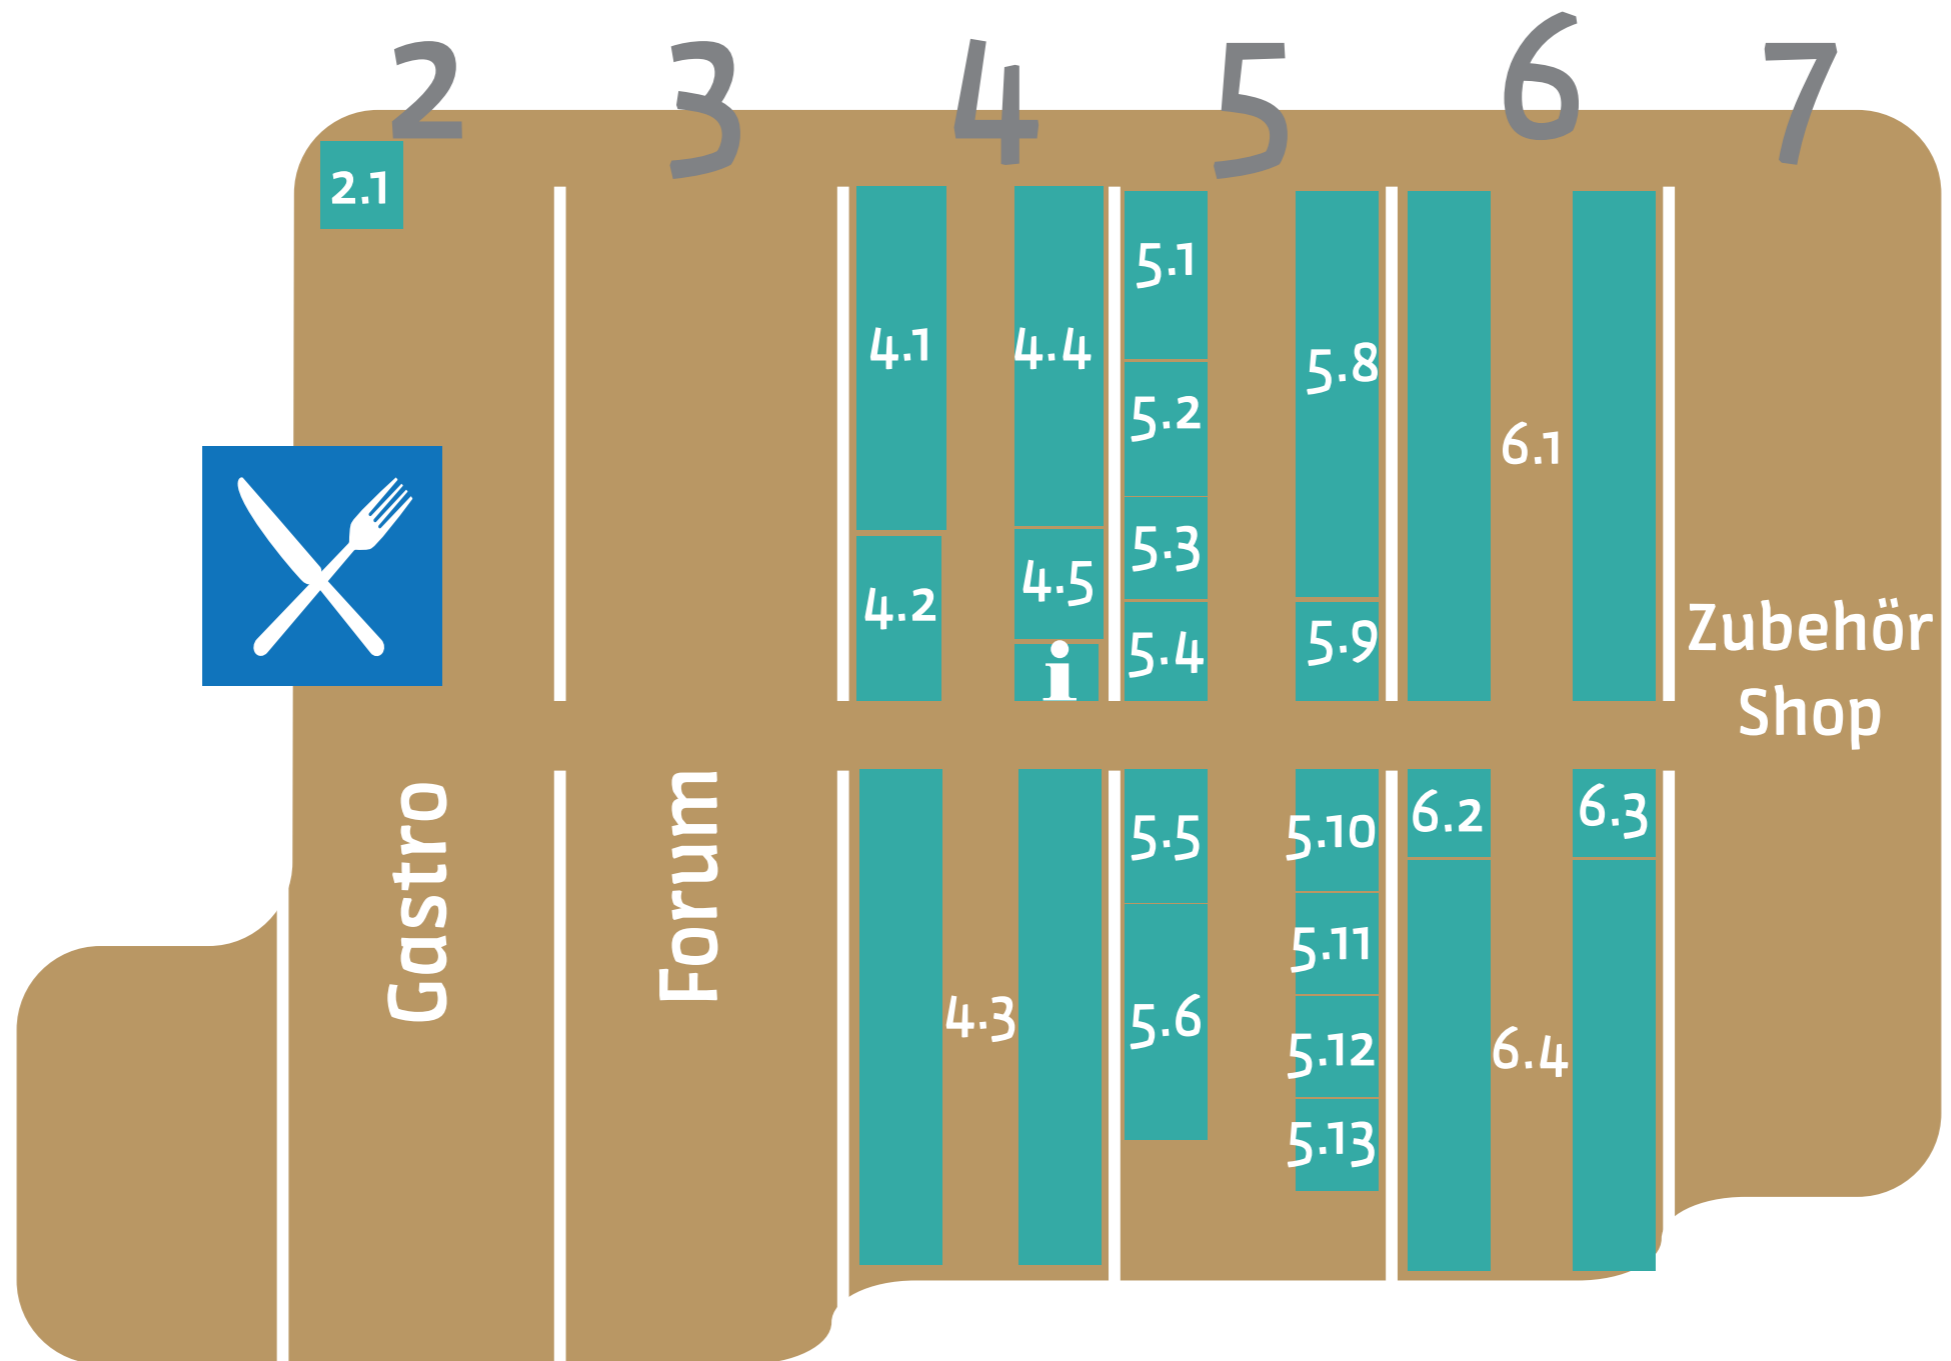

CARAVAN und CO 2022

Messehallen

Stand: 18.09.2022

CARAVAN und CO 2022

Stand: 18.09.2022

ADAC Vertriebsagentur Marita Günther GmbH	2.1	Fahrschule Simonsen GmbH & Co. KG	W8, 4.2	Lisa Automobile GmbH	L2	Reimers Reisemobil GmbH	C1
Albert Bauer GmbH	W2	FlexiCamper Wohnmobilmarkt GmbH	K3	Living & Sea GbR	5.9	Reisemobile Heide GmbH	M3
allrid-E GmbH	U4	Flow Carsharing GmbH	4.5	Luxoria	U11	Salty Blue Camper GmbH	5.6
ASP GmbH	W11	Globus Camper GmbH	U6 b	Maximalcare	5.13	SCA Service GmbH & Co KG	U8
Autohaus Süverkrüp GmbH & Co. KG	U6 a	go!mate GmbH	T3	MBT Solar GmbH & Co. KG	W12	Scuddy GmbH & Co. KG	U5
Autozentrum Nord GmbH	K1	H.M. Pallhuber GmbH & Co. KG	5.4	Mindi GmbH	6.3	Simply Best GmbH	W6
Breadonauts BLIXXUM GmbH	W7	Heim & Haus Produktion u. Vertriebs GmbH	A2, W1, 5.5	Mobilheim Nord GmbH & Co. KG	U2	Solbio BVBA	6.2
CampNation C.A.V. GmbH & Co. KG	V1	Heinrich Nehr Korn GmbH & Co. KG	U10	Moby Van Sebastian A. Korth e.K.	5.8	Tank Reisemobile e.K.	U12
Caravan Center Nord GmbH	M1, M2, L2	Hot Spring Whirlpool Import GmbH	5.1	Harley Davidson Motorrad Technik Kiel GmbH	5.2	Tischlerei SIGWOOD	W3
Caravan Park Spann an GmbH & Co. KG	A1, B1	Jemako - Verena Schmidt	W4	Nelson Park Terrassendächer GmbH	W13	TWENTY INCH FACTORY GmbH	T4
CROSSCAMP Dethleffs GmbH & Co. KG	U9	Klimatop Wetterschutztechnik GmbH	H2	NordVan	K4	Vorwerk Deutschland Stiftung & Co. KG	5.3
DCC Landesverband Schleswig-Holstein e.V.	W5	Kompanja GmbH & Co. KG	W14	Olympic Auto GmbH	4.3	Winters Caravan Center	T1
Dux Camper	K2	Kreisverkehrswacht Rendsburg	U5 b	One Life Travel	W9	Wohnmobilarena GmbH & Co. KG	6.4
Emil Frey-Küstengarage GmbH	H3, 4.4	my Boo GmbH	4.1	ORC Exklusiv GmbH	U7	Wohnmobile Harrilee by Camp Leasing GmbH	U1
Suritec / OD-Alarmanlagen	5.11	Landespolizeiamt Schleswig-Holstein	W10	Ostsee Campingpartner KG	M1, M2, L2	Wohnmobile und Transporte Jagel GmbH	5.12
Fahrradhaus Russee	T2			Peggy Peg Innovative Systems GmbH	5.10	Wohnwagen Gutbier GmbH & Co. KG	U13
				Premium Mobile Knutz GmbH	H1	Wohnwagen Thode	M1, M2, L2
				Reimers Reisemobil GmbH	L1		